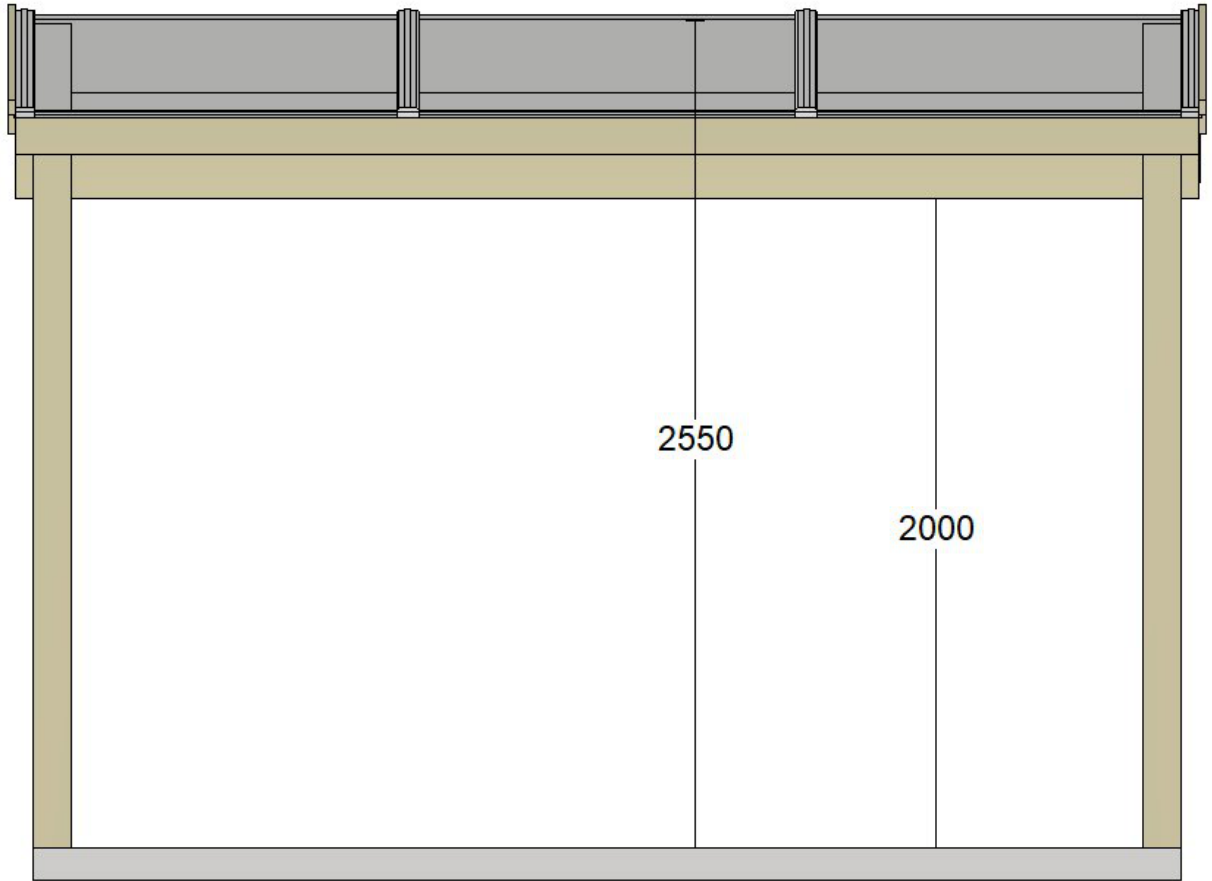

941924 Pulpet - 3530x3230

3300

3530